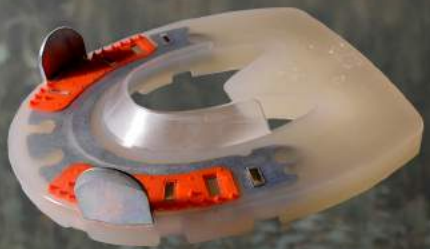

Duplo Verbundbeschläge, H. Frank Kunststofftechnik GmbH, www.duplo-frank.de

Stand 06.2019

Duplo

Endlich ist er da!

Um „starke“ Pferde im täglichen Leben und bei der Arbeit zu unterstützen, haben wir den Duplo Heavy Duty Shoe (HDS) entwickelt. Damit der HDS auch unter extremer Belastung seine Form behält und sich nicht zu schnell abnutzt, ist er mit

- * einem besonders stabilen Metallkern und**
- * einem dickeren Kunststoffmantel auf der Bodenseite**

ausgestattet.

**Wir sind gespannt auf eure Meinung!
Teilt uns eure Erfahrung in unserem Forum mit!**

DE

**HEAVY
DUTY SHOE**

Finalmente, elle est là !

Pour assister aux chevaux forts dans leur vie quotidienne et dans leur travail, nous avons développé la ferrure Duplo Heavy Duty Shoe (HDS). La ferrure HDS est équipée avec

EN

¡Por fin está disponible!

La herradura Duplo Heavy Duty Shoe (HDS) fue desarrollada para apoyar a los caballos «fuertes» en su vida diaria y su trabajo. La herradura HDS tiene

- * un núcleo metálico particularmente estable y**
- * un recubrimiento de material sintético más alto en el lado del suelo**