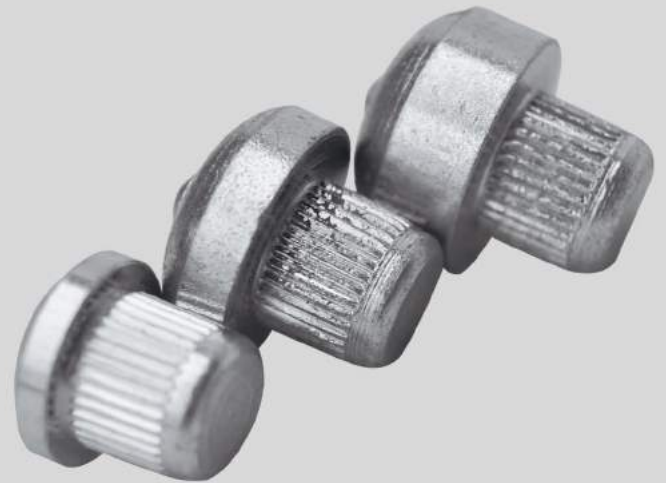

### *Geringeres Verletzungsrisiko*

Durch die runde Form der Speedies wird die Verletzungsgefahr im Vergleich zu vielen regulären Stollen deutlich verringert.

### *Einfache Verwendung*

Die Montage der Speedies ist denkbar einfach:

**Loch bohren - einschlagen - fertig!**

Für das Loch verwenden Sie einen handelsüblichen Stahlbohrer mit einem Durchmesser von 8,4mm. Ein Vernieten oder Verschweißen der Speedies ist überflüssig; der Gleitschutz kann trotzdem nicht verloren gehen.

### *Größenauswahl*

Die Speedies sind in drei verschiedenen Größen erhältlich: 4mm - 6mm - 8mm

Our Speedies are the ideal equipment to make horseshoes skid-proof on rough terrain and in winter. They are easy to use, they are extremely durable and they reduce the risk of injuries compared to many regular studs. Look and see!

### *Reduced Risk of Injuries*

The round shape of the Speedies reduces the risk of injuries compared to many regular studs.